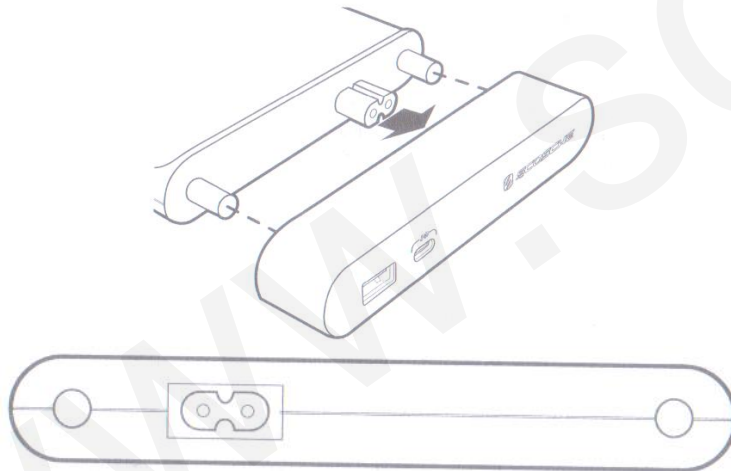

Vstup: 100VAC-240VAC-50/60Hz 0.8A

Výstup:

USB-A : 5VDC 2.4A, 12W

USB-C: 5VDC 3A
9VDC 2A, 18W

Průměrná efektivní účinnost: 84.5%

Účinnost při nízkém zatížení (10 %): 75.7%

Spotřeba při nízkém zatížení: 0.19W

Komerční registrační číslo: 2100103786

Koncový kryt se dvěma nabíjecími porty

End Cap with Dual Port Charger

Maximální bodový systém modulu

Bezpečně sestavte a použijte BASELYNX systém podle uvedeného postupu.