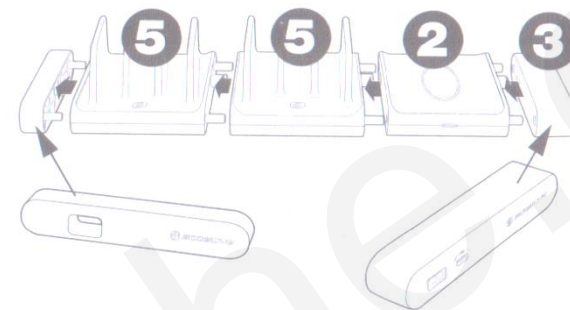

Modul	Číselná hodnota
 Vertikální nabíječka	5
 Qi Bezdrátová nabíječka	2
 Nabíječka pro Apple Watch	1
 Nabíjecí koncovka	3
 Koncový kryt	-

Příklad: koncové kryty mohou být také použity

Distributor
Sunnysoft s.r.o.
Kovanecká 2390/1a
190 00 Praha 9
Česká republika
www.sunnysoft.cz

= 15 ✓