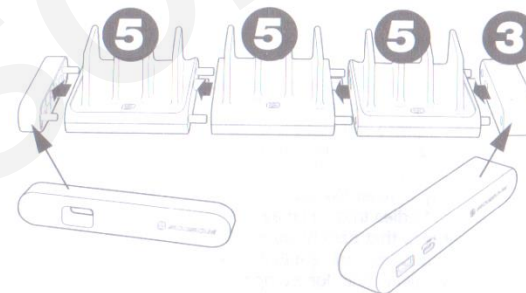

= 18 ✗

Používejte mimo dosah dětí.