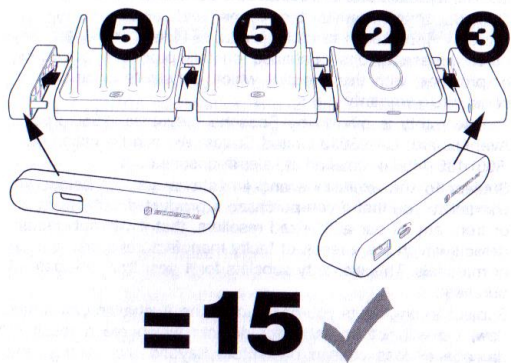

Používejte mimo dosah dětí.

Distributor

Sunnysoft s.r.o.

Kovanecká 2390/1a

190 00 Praha 9

Česká republika