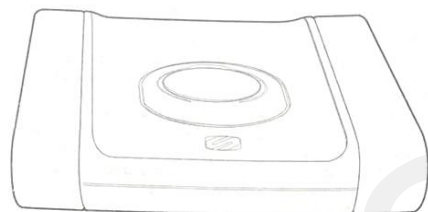

BLQPINTL-XTSP5

BASELYNX™

Nabíječka pro Apple Watch

Magnetic Charger for Apple Watch

Uživatelský manuál

- A Koncové kryty (levý)
- B Nabíječka pro Apple Watch
- C Koncové kryty (pravý)
- D Tři 1.5 m AC nabíjecí kabely

A & C Koncové kryty (levý a pravý)

Koncové kryty chrání porty nabíjecího modulu.

B. Bezdrátový nabíjecí modul

Vstup: 100VAC-240VAC-50/60Hz 2.5A

Výstup: až do 5W

Apple a Apple Watch jsou ochranné známky společnosti Apple registrované v USA a v dalších zemích.