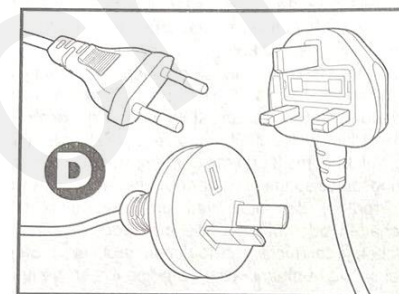

BLQPINTL-XTSP5

BASELYNX™

Nabíječka pro Apple Watch

Magnetic Charger for Apple Watch

Uživatelský manuál

- A Koncové kryty (levý)
- B Nabíječka pro Apple Watch
- C Koncové kryty (pravý)
- D Tři 1.5 m AC nabíjecí kabely

A & C Koncové kryty (levý a pravý)

Koncové kryty chrání porty nabíjecího modulu.

B. Bezdrátový nabíjecí modul

Vstup: 100VAC-240VAC-50/60Hz 2.5A

Výstup: až do 5W

Apple a Apple Watch jsou ochranné známky společnosti Apple registrované v USA a v dalších zemích.