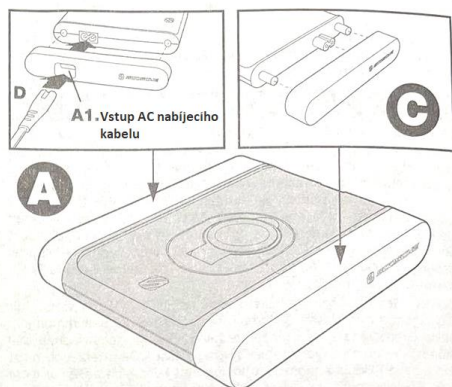

BLQPINTL-XTSP5

BASELYNX™

Nabíječka pro Apple Watch

Magnetic Charger for Apple Watch

Uživatelský manuál

- A Koncové kryty (levý)
- B Nabíječka pro Apple Watch
- C Koncové kryty (pravý)
- D Tři 1.5 m AC nabíjecí kabely

A & C Koncové kryty (levý a pravý)

Koncové kryty chrání porty nabíjecího modulu.

B. Bezdrátový nabíjecí modul

Vstup: 100VAC-240VAC-50/60Hz 2.5A

Výstup: až do 5W

Apple a Apple Watch jsou ochranné známky společnosti Apple registrované v USA a v dalších zemích.