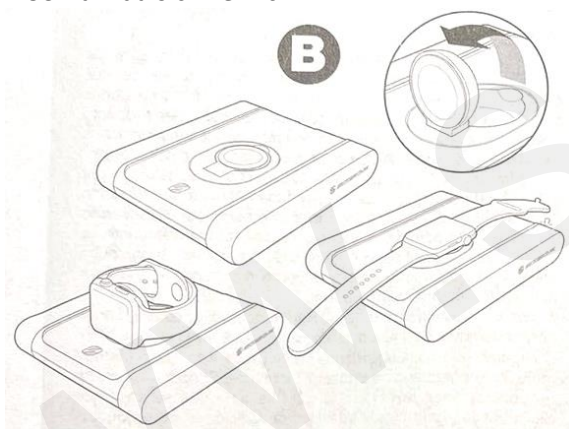

BLQPINTL-XTSP5

BASELYNX™

Nabíječka pro Apple Watch

Magnetic Charger for Apple Watch

Uživatelský manuál

- A Koncové kryty (levý)
- B Nabíječka pro Apple Watch
- C Koncové kryty (pravý)
- D Tři 1.5 m AC nabíjecí kabely

A & C Koncové kryty (levý a pravý)

Koncové kryty chrání porty nabíjecího modulu.

B. Bezdrátový nabíjecí modul

Vstup: 100VAC-240VAC-50/60Hz 2.5A

Výstup: až do 5W

Apple a Apple Watch jsou ochranné známky společnosti Apple registrované v USA a v dalších zemích.

Maximální bodový systém modulu

Bezpečně sestavte a použijte BASELYNX systém podle uvedeného postupu.

Každý model je označen příslušným číslem. Při skládání modulů dohromady nesmí součet uvedených modulů přesáhnout 15. Pokud bude součet zapojených modelů vyšší než 15, některý z modulů odpojte a použijte samostatně.