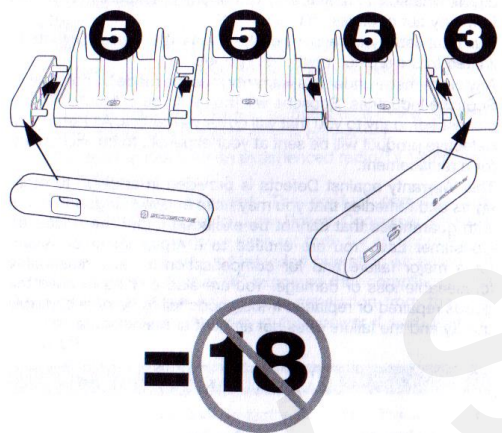

Používejte mimo dosah dětí.

Distributor

Sunnysoft s.r.o.

Kovanecká 2390/1a

190 00 Praha 9

Česká republika