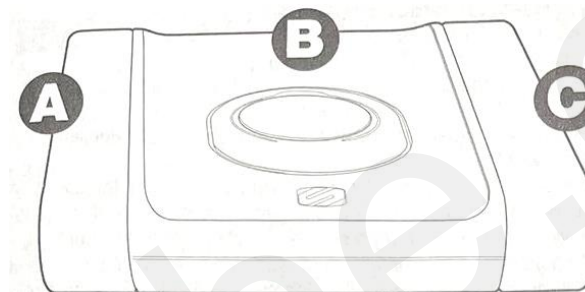

BLQPINTL-XTSP5

BASELYNX™

Nabíječka pro Apple Watch

Magnetic Charger for Apple Watch

Uživatelský manuál

- A Koncové kryty (levý)
- B Nabíječka pro Apple Watch
- C Koncové kryty (pravý)
- D Tři 1.5 m AC nabíjecí kabely

A & C Koncové kryty (levý a pravý)

Koncové kryty chrání porty nabíjecího modulu.

B. Bezdrátový nabíjecí modul

Vstup: 100VAC-240VAC-50/60Hz 2.5A

Výstup: až do 5W

Apple a Apple Watch jsou ochranné známky společnosti Apple registrované v USA a v dalších zemích.